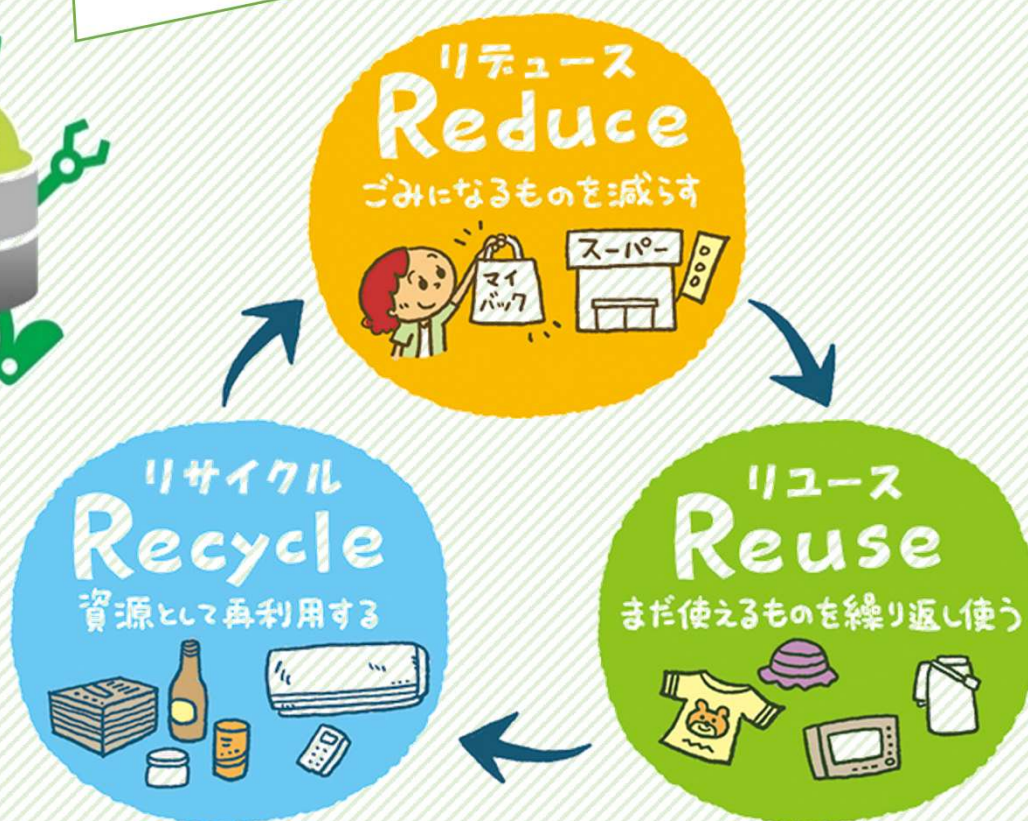

リサイクルって何だろう？

まずは、アルメックと関係のある
かんけい
ちきゅう しゃかい つく かつどう
「地球にやさしい社会」を作る活動
スリーアール せつめい
「3 R」について説明していくよ。

スリーアール
3 R とはリユース、リデュース、リサイクルのことで
かしらもち スリーアール
頭文字にRがついているから 3 R というんだ。

アルメックはこの中の「リサイクル」
なか
つまり「いらないものを
しげん どりよう
資源としてもう 1度利用する」
しごと
ための仕事をしているんだよ。